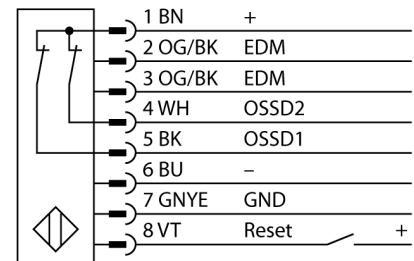

Kurtyna świetlna bezpieczeństwa para nadajnik/odbiornik cascadable SLPCP25-1670

- **Kategoria bezpieczeństwa Kat 4, PL e** zgodnie z EN ISO 13849-1:2008
- **Typ 4** zgodnie z IEC 61496-1,-2
- **SIL 3** zgodny z IEC 61508
- **Podłączenie elektryczne** za pomocą RDLP-8 z wolnymi końcami lub DELPE-8 z 8-pinowym złączem męskim M12 x 1
- **Podłączenie do kaskady** za pomocą DELP-1...
- **Stopień ochrony IP65**
- **Płaska obudowa bez stref martwych**
- **Ustawianie** za pomocą przełączników
- **Możliwość redukcji rozdzielczości**
- **Funkcja wygaszenia**
- **Napięcie zasilania: 24 VDC ± 15 %**
- **Rozdzielczość 25 mm**
- **Pole skanowania 1670 mm (L1)**

Schemat podłączenia

Zasada działania

Kurtyna bezpieczeństwa wysokiej rozdzielczości składa się z nadajnika i odbiornika, które nie posiadają stref martwych. Ze względu na synchronizację optyczną systemu okablowanie nadajnika/odbiornika jest redundantne. Wyjścia bezpieczne odbiornika podłącza się bezpośrednio do przekaźnika bezpieczeństwa (np. IM-T-9A), który w razie wyzwolenia natychmiast zatrzymuje niebezpieczny ruch maszyny. Urządzenie wyposażone w 2-kanalowy monitoring, zaprojektowane w zgodzie z wymogami redundancji oraz z wzajemnie się kontrolującymi mikroprocesorami spełnia wymagania kategorii bezpieczeństwa PLe zgodnej z ISO 13849-1.