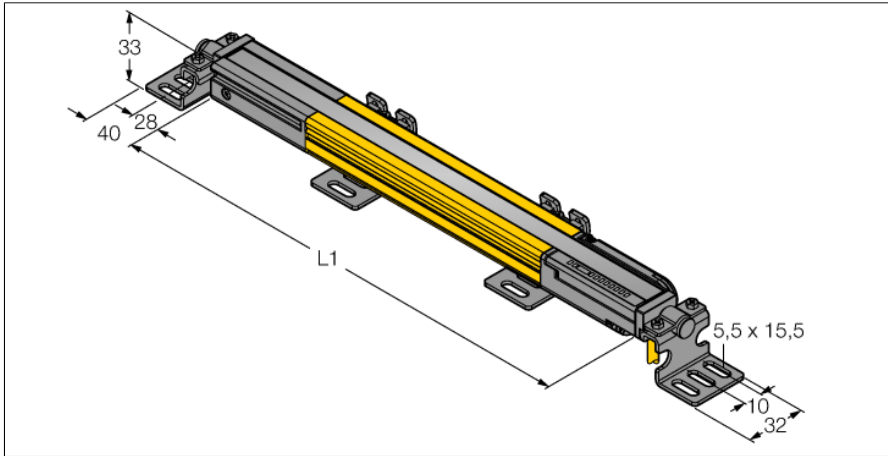

**Lichtgordijn voor personenbeveiliging  
zender/ontvanger paar  
in cascade monteerbaar  
SLPCP25-1810**

- personenbeschermingsgraad Cat 4 PL e volgens EN ISO 13849-1:2008
- type 4 volgens IEC 61496-1,-2
- SIL 3 volgens IEC 61508
- elektrische aansluiting met connector-type RDLP-8 met open einde of DEL-PE-8 met M12x1 connector, 8-polig
- aansluiting met in cascade monteerbare deelnemers via DELP-1...
- beschermingsgraad IP65
- vlakke behuizing zonder dode zone
- instelling via DIP-switch
- instelling gereduceerde resolutie
- blanking functie
- bedrijfsspanning: 24 VDC ± 15 %
- resolutie 25 mm
- bewakingshoogte 1810 mm (L1)

<b>Type</b>	SLPCP25-1810
Ident no.	3083815
<b>Systeemuitvoering</b>	lichtgordijn
Lichtsoort	IR
Golfengte	850 nm
Optische resolutie	25 mm
Reikwijdte	0...7000mm
Hoogte bewakingsveld	1810 mm
Omgevingstemperatuur	0...+55 °C
<b>Bedrijfsspanning U<sub>s</sub></b>	20...28 VDC
Restriepspanning	< 10 % U <sub>s</sub>
Eigen stroomopname I <sub>s</sub>	≤ 275 mA
Kortsluitbeveiliging	ja
Ompoolbeveiliging	ja
Uitgangsfunctie	2x N.C., 2 x PNP
Aanspreektijd	< 24 ms
<b>Bouwvorm</b>	rechthoekig, EZ-Screen LP
Afmetingen	26 x 28 x 1807 mm
Materiaal behuizing	metaal, AL, geel
Lens	kunststof, acryl
Aansluiting	male
Beschermingsgraad	IP65
<b>Bedrijfsspanningsindicatie</b>	LEDgroen
Schakeltoestandsindicatie	2-kleuren-LEDrood