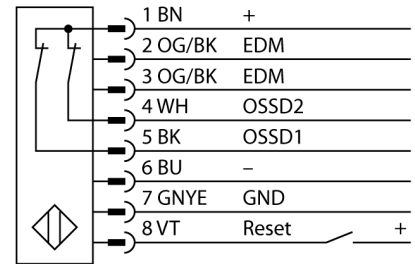

Aansluitschema

Functieprincipe

Het lichtgordijn voor personenbeveiliging met hoge resolutie zonder dode zone bestaat uit een zender en ontvanger. Aangezien het systeem optisch gesynchroniseerd wordt, is er geen bedrading tussen de zender en ontvanger vereist. De veiligheidsschakeluitgangen van de ontvanger worden direct met een lastrelais (b.v. IM-T9A) verbonden en doen de gevaarlijke machinecyclus onmiddellijk stoppen. Via de tweekanale bewaking van het schakelapparaat en de diversitair redundante opbouw, waarbij twee processoren een wederzijdse controle tot stand brengen, wordt aan de personenbeveiligingscategorie PLe volgens ISO 13849-1 voldaan.