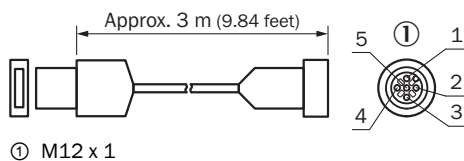

Rysunek wymiarowy (Wymiary w mm)

Przewód USB RAS4xx