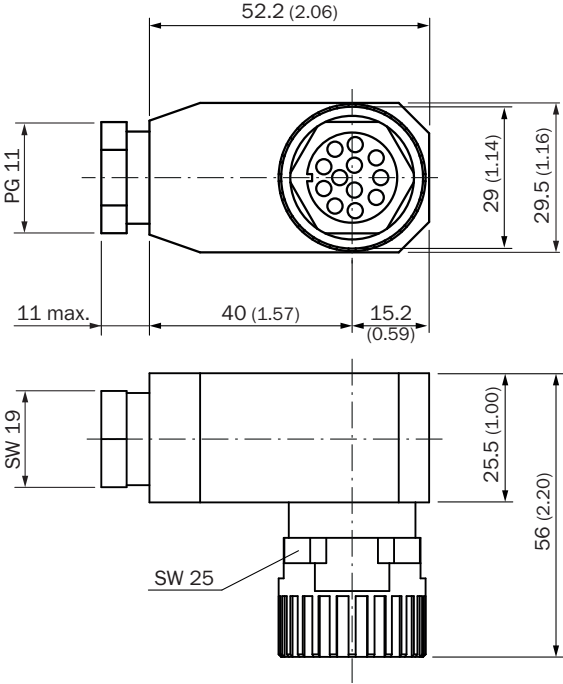

### Технические характеристики

<b>Группа принадлежностей</b>	Разъемы и кабели
<b>Серия принадлежностей</b>	Готовые к сборке штекерные соединители
<b>Вид разъема, конец А</b>	Разъем "мама", M26, 12-контактный, Угловые отражатели
<b>Компоненты для подключения</b>	Обжимные контакты
<b>Цвет штекерного соединителя</b>	Серый
<b>Экранирование</b>	Без экрана
<b>Допустимый диаметр провода</b>	8 mm ... 10 mm
<b>Допустимое сечение провода</b>	0,5 mm <sup>2</sup> ... 1,5 mm <sup>2</sup>
<b>Расчетное напряжение</b>	≤ 50 V AC, ≤ 60 V DC
<b>Расчетное импульсное напряжение</b>	1,5 kV
<b>Допустимая нагрузка по току</b>	5 A
<b>Примечание</b>	12 обжимных контактов прилагаются
<b>Тип защиты</b>	IP65
<b>Рабочая температура</b>	Головка -40 °C ... +90 °C

Габаритный чертеж (Размеры, мм)