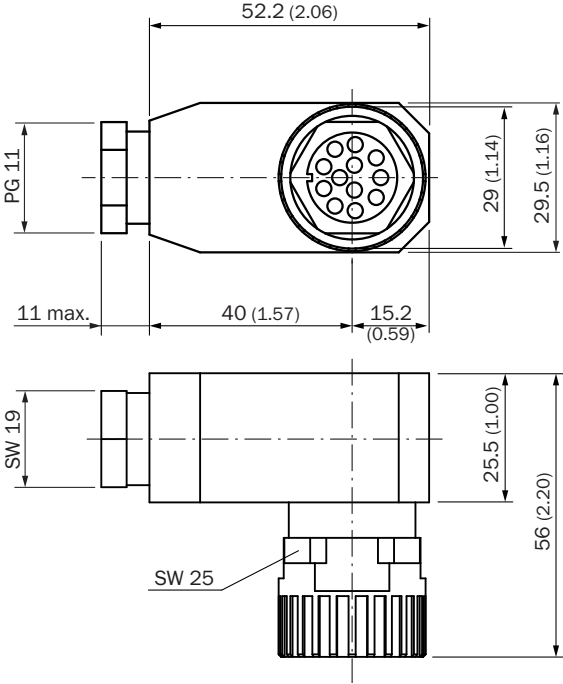

## Szczegółowe dane techniczne

### Dane techniczne

<b>Grupa akcesoriów</b>	Złącza wtykowe i przewody
<b>Rodzina akcesoriów</b>	Konfekcjonowane złącza wtykowe
<b>Typ przyłącza – głowica A</b>	Gniazdo, M26, 12 pinów, kątowy
<b>Technika przyłączeniowa</b>	Styki zaciskane
<b>Kolor, złącze wtykowe</b>	Szary
<b>Ekranowanie</b>	Nieekranowany
<b>Dopuszczalna średnica przewodu</b>	8 mm ... 10 mm
<b>Dopuszczalny przekrój przewodu</b>	0,5 mm <sup>2</sup> ... 1,5 mm <sup>2</sup>
<b>Napięcie znamionowe</b>	≤ 50 V AC, ≤ 60 V DC
<b>Napięcie znamionowe</b>	1,5 kV
<b>Obciążalność prądowa</b>	5 A
<b>Wskazówka</b>	12 styków zaciskanych znajdujących się w zakresie dostawy
<b>Stopień ochrony</b>	IP65
<b>Temperatura robocza</b>	Głowica -40 °C ... +90 °C

Rysunek wymiarowy (Wymiary w mm)