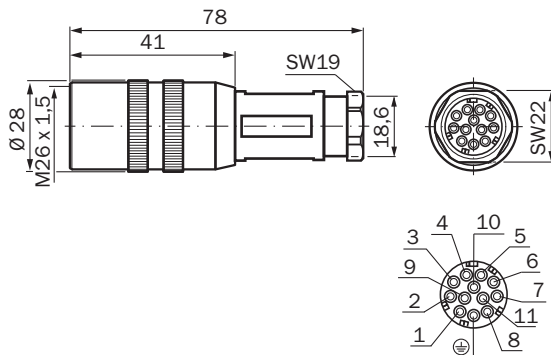

## Technische Daten im Detail

### Technische Daten

<b>Zubehörgruppe</b>	Steckverbinder und Leitungen
<b>Zubehörfamilie</b>	Konfektionierbare Steckverbinder
<b>Anschlussart Kopf A</b>	Stecker, M26, 12-polig, gerade
<b>Anschlusstechnik</b>	Crimpkontakte
<b>Material, Steckverbinder</b>	PBT
<b>Farbe, Steckverbinder</b>	Grau
<b>Abschirmung</b>	Ungeschirmt
<b>Zulässiger Leitungsdurchmesser</b>	8 mm ... 10 mm
<b>Zulässiger Leiterquerschnitt</b>	0,5 mm <sup>2</sup> ... 1,5 mm <sup>2</sup>
<b>Bemessungsspannung</b>	≤ 50 V AC, ≤ 60 V DC
<b>Bemessungstossspannung</b>	1,5 kV
<b>Strombelastbarkeit</b>	5 A
<b>Hinweis</b>	12 Crimp-Kontakte beiliegend
<b>Schutzart</b>	IP65
<b>Betriebstemperatur</b>	Kopf -40 °C ... +90 °C

## Maßzeichnung (Maße in mm)