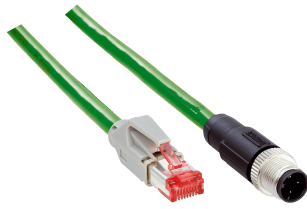

## Verbindungsleitung (Stecker-Stecker)

**SICK**  
Sensor Intelligence.

## Bestellinformationen

Typ	Artikelnr.
Verbindungsleitung (Stecker-Stecker)	6045311

Weitere Geräteausführungen und Zubehör → [www.sick.com/](http://www.sick.com/)

### Technische Daten

<b>Zubehörgruppe</b>	Steckverbinder und Leitungen
<b>Zubehörfamilie</b>	Verbindungsleitungen
<b>Anschlussart Kopf A</b>	Stecker, M12, 4-polig, gerade
<b>Anschlussart Kopf B</b>	Stecker, RJ45, gerade
<b>Leitung</b>	30 m, 4-adrig, AWG26
<b>Abschirmung</b>	Geschirmt
<b>Signalart</b>	Ethernet