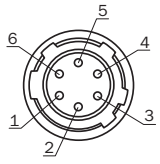

Схема контактов

- ① Серый
- ② Розовый
- ③ Коричневый
- ④ Белый
- ⑤ Желтый
- ⑥ Зеленый