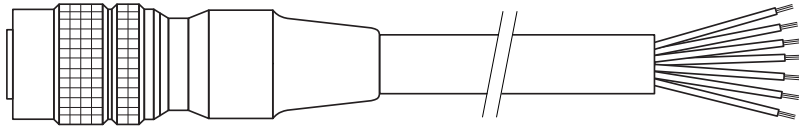

Схема контактов

- ① Серый
- ② Розовый
- ③ Коричневый
- ④ Белый
- ⑤ Желтый
- ⑥ Зеленый