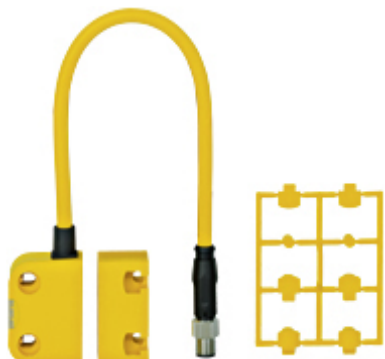

PSEN ma1.4p-50/PSEN ma1.4-10mm/ 1unit

506334

Магнитный защитный датчик 2 н/р, 4-контактный штекер M8, квадратный, IP67, расстояние срабатывания 10 мм, высота 18 мм, PU = 1 датчик с исполнительным механизмом.

Технические характеристики

Материал корпуса:	PBT
Сертификация:	CE;cULus Listed;EAC (Eurasian);TÜV
Принцип датчика:	магнитный
Число N/O:	2
Тип соединения:	M8, 4pol. male
Число входов импульсных датч. положения:	24 V
Переключ.ток на безопасный полупр.выход:	DC
Гарантированная дальность переключения:	10.0 mm
Гарантированное расстояние выброса:	22.0 mm
Тип защиты, корпус:	IP65;IP67
Индикатор статуса:	Без светодиода
Проект:	квадрат
Размер по ширине:	26.4 mm
Размер по высоте:	37.0 mm
Размер по глубине:	18.0 mm
Вес брутто:	68 g
Вес нетто:	53 g
Окружающая температура:	-10 - 55 °C
Режимы работы:	Единый разъем

Дополнительные компоненты

	533110	PSEN Kabel Winkel/cable angleplug 2m
	533111	PSEN Kabel Gerade/cable straightplug 2m
	533120	PSEN Kabel Winkel/cable angleplug 5m
	533121	PSEN Kabel Gerade/cable straightplug 5m
	533130	PSEN Kabel Winkel/cable angleplug 10m
	533131	PSEN Kabel Gerade/cable straightplug 10m
	533140	PSEN Kabel Winkel/cable angleplug 30m
	533141	PSEN Kabel Gerade/cable straightplug 30m