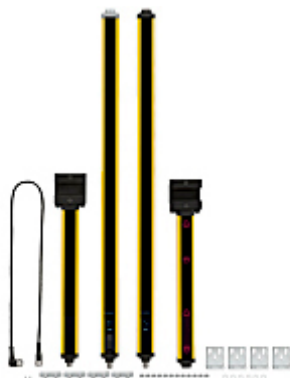

PSEN op4B-L-050/1

630808

Набор для световой завесы (тип 4, PL e, защита тела), кронштейн и рычаготключения тип L в соответствии с DIN EN 61496, тип 4, 500 мм, разъем M12, передатчик: 4-контактный и 5-контактный, приемник: 5-контактный и 8-контактный, соединительный кабель в комплект поставки устройства не входит.

Технические характеристики

Сертификация:	CE;cULus Listed;TÜV
Число лучей:	2
Разрешение предохранительного устройства:	515 mm
Высота защищенного поля:	515 mm
Рабочий диапазон (м):	0,5 - 3,0
Время реакции:	14.00 ms
Число выходов OSSD:	2
Напряжение питания (V):	24,0
Тип питающего напряжения:	DC
Тип защиты, корпус:	IP65
Применение в соответствии с:	EN 61496-1;IEC 61496-2
Размер по ширине:	35.0 mm
Размер по высоте:	653.0 mm
Размер по глубине:	41.2 mm
Вес брутто:	4700 g
Вес нетто:	4200 g
Окружающая температура:	-10 - 55 °C