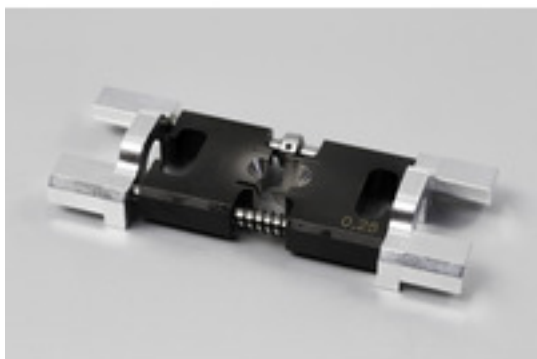

HUEHABA 0.25 CA 100 C**Weidmüller Interface GmbH & Co. KG**

Klingenbergstraße 26

D-32758 Detmold

Germany

www.weidmueller.com

- Для автоматической зачистки и обжима
- Эффективная и оперативная обработка
- Легко адаптируется к нужному диапазону сечений
- Зачистка и обжим в один приём
- Обработка рукавов или контактов других производителей может привести к поломке и дефектам оборудования!

Основные данные для заказа

Исполнение	Аксессуар, Заменяемая деталь
Номер для заказа	1314520000
Тип	HUEHABA 0.25 CA 100 C
GTIN (EAN)	4050118117585
Кол.	1 Шт.

НУЕНАВА 0.25 СА 100 С**Weidmüller Interface GmbH & Co. KG**