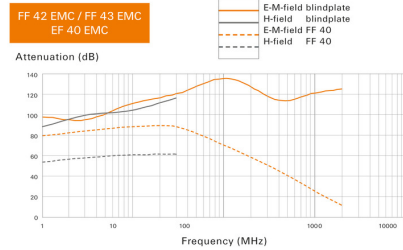

**FF-EMC 42 54/230V GY**

**Weidmüller Interface GmbH & Co. KG**  
 Klingenbergstraße 26  
 D-32758 Detmold  
 Germany

www.weidmueller.com

**Drawings**

**Graph**

**Shielding effectiveness measurements**

**Graph**

**Graph**