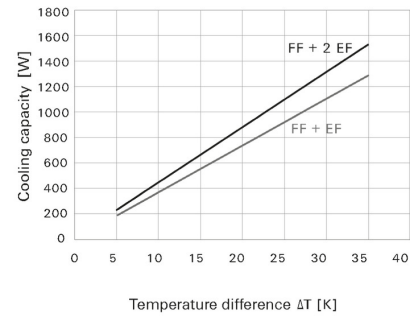

**FF-EMC 42 54/230V GY**

**Weidmüller Interface GmbH & Co. KG**  
 Klingenbergstraße 26  
 D-32758 Detmold  
 Germany

www.weidmueller.com

**Drawings**

**Graph**

**Shielding effectiveness measurements**

**Graph**

**Graph**