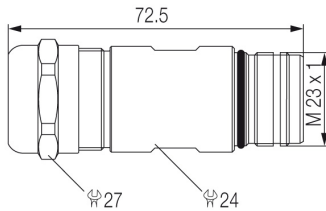

SAI-M23-KS-L-7/12

Weidmüller Interface GmbH & Co. KG
Klingenbergstraße 26
D-32758 Detmold
Germany

www.weidmueller.com

Изображения

Габаритный чертеж