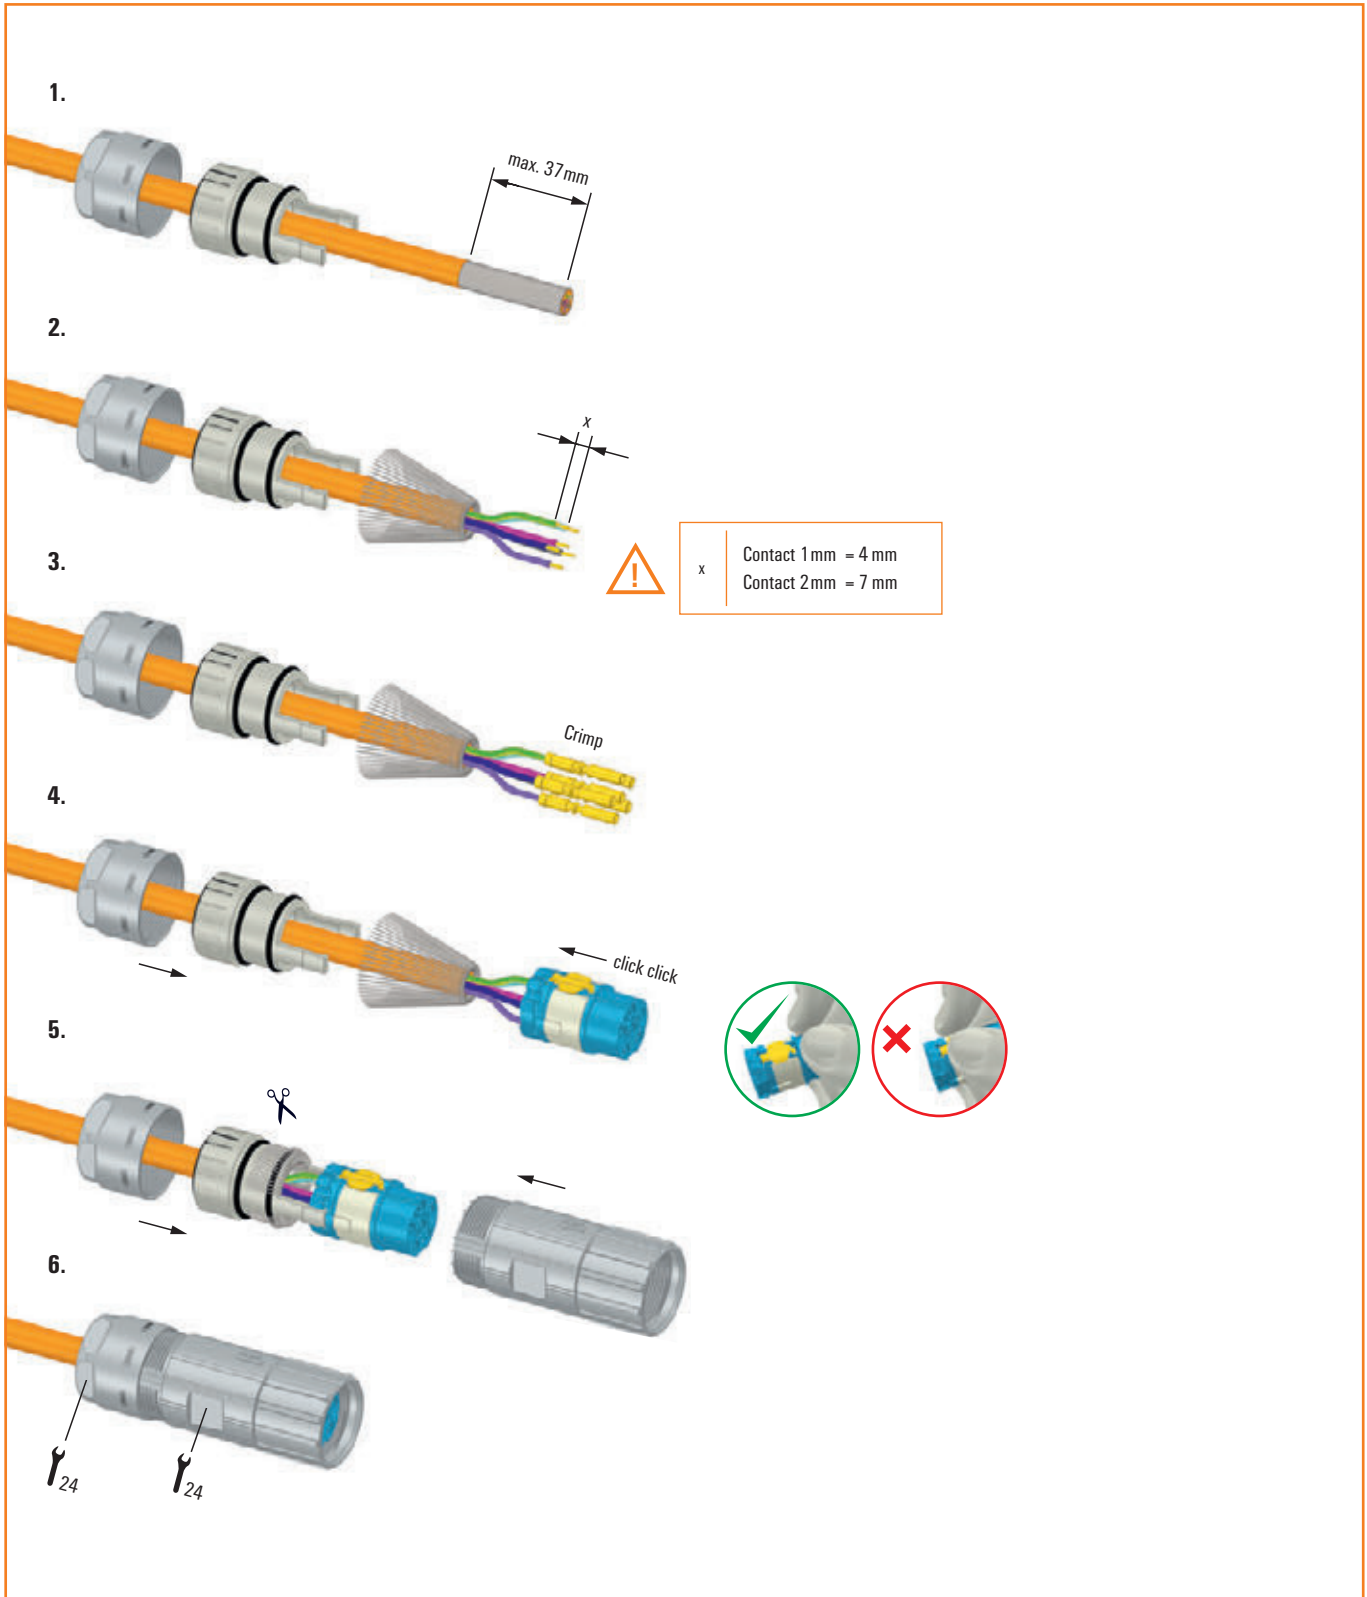

Cable connector

F