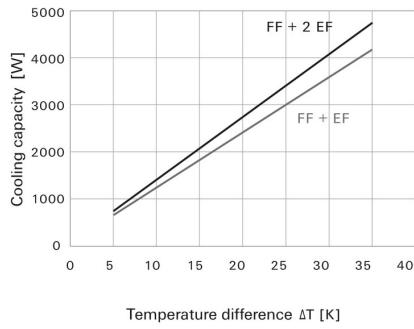

FF 65 54/230V GY

Weidmüller Interface GmbH & Co. KG
Klingenbergstraße 26
D-32758 Detmold
Germany

www.weidmueller.com

Изображения

Graph