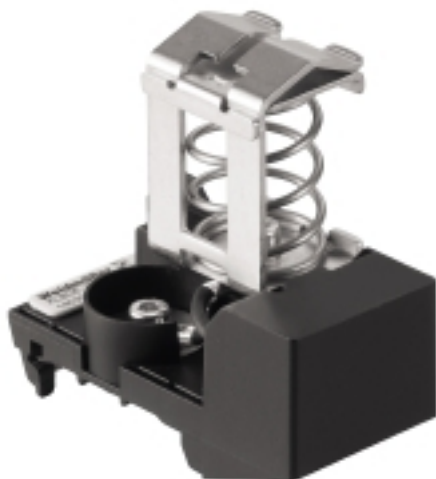

**KLBUE 10-20 RC TS35****Weidmüller Interface GmbH & Co. KG**

Klingenbergstraße 26

D-32758 Detmold

Germany

www.weidmueller.com

**Zdjęcie produktu****Ekranowanie i uziemienie**

Nasze zaciski do uziemienia i ekranowania są nowatorskim rozwiązaniem i umożliwiają skuteczne zabezpieczenie zarówno osób, jak i wyposażenia przed wystąpieniem zakłóceń takich jak pola elektryczne i magnetyczne. Szeroki wybór akcesoriów uzupełnia naszą ofertę.

**Ogólne dane zamówieniowe**

Wykonanie	Pałak zaciskowy, Pałak zaciskowy, PA 66 GF 30
Nr zam.	<a href="#">1403080000</a>
Typ	KLBUE 10-20 RC TS35
GTIN (EAN)	4050118205213
Ilość	1 Szt.

**KLBUE 10-20 RC TS35****Weidmüller Interface GmbH & Co. KG**

**dane tworzywa**

tworzywo	PA 66 GF 30	Barwny	czarny, srebrno-szary
Klasa palności wg UL 94	V-0		

**dane znamionowe**

Napięcie znamionowe	230 V AC
---------------------	----------

**parametry systemu**

Wykonanie	do przyłącza ekranowanego, Z rezystorem	Szyna	TS 35
-----------	---	-------	-------