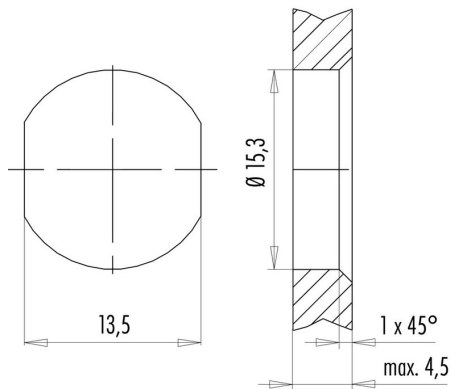

IE-C5DS4UG0030MBSA20-E

Weidmüller Interface GmbH & Co. KG
 Klingenbergstraße 26
 D-32758 Detmold
 Germany

www.weidmueller.com

Technische Daten

Abmessungen und Gewichte

Länge	3 m	Länge (inch)	118,11 inch
Nettogewicht	100 g		

www.weidmueller.com

Zeichnungen

Schaltbild

RJ45		M12
1	yellow	1
3	white	2
2	orange	3
6	blue	4

Maßzeichnung

Hexagon nut enclosed loosely

Maßzeichnung

with through hole