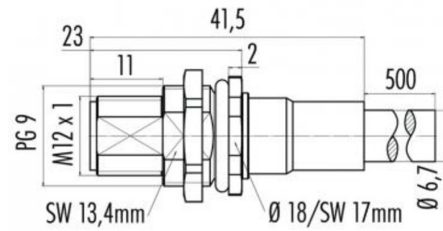

IE-C5DS4UG0030MBSA20-E

Weidmüller Interface GmbH & Co. KG
 Klingenbergstraße 26
 D-32758 Detmold
 Germany

www.weidmueller.com

Technische Daten

Abmessungen und Gewichte

Länge	3 m	Länge (inch)	118,11 inch
Nettogewicht	100 g		

www.weidmueller.com

Zeichnungen

Schaltbild

RJ45		M12
1	yellow	1
3	white	2
2	orange	3
6	blue	4

Maßzeichnung

Hexagon nut enclosed loosely

Maßzeichnung

with through hole