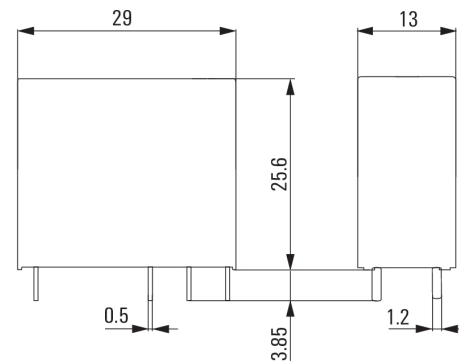

Dimensional drawing