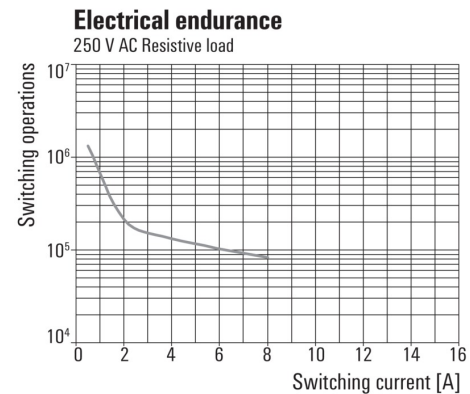

Срок службы электрики Резистивная нагрузка 250 В перем. тока