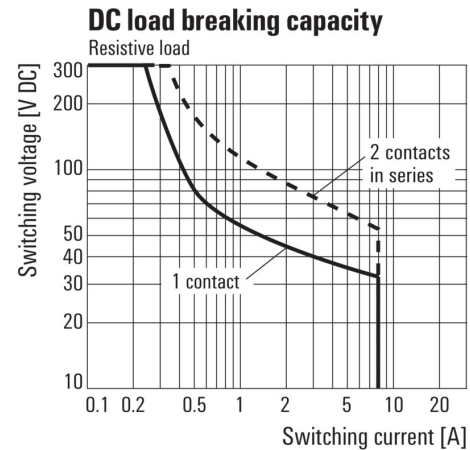

Graph

Кривая предельной нагрузки пост. тока Резистивная нагрузка

Graph