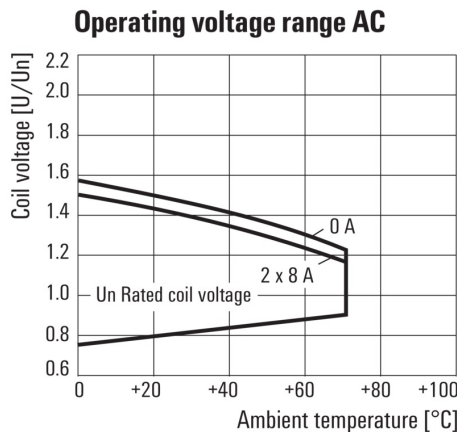

www.weidmueller.com

Изображения

Схема соединений

Вид штырьков снизу

Graph

Диапазон рабочего напряжения перем. тока

Graph

Кривая ухудшения параметров Реле в сочетании с основанием