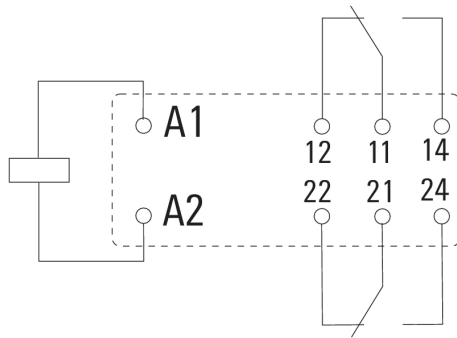

www.weidmueller.com

Изображения

Схема соединений

Вид штырьков снизу

Graph

Диапазон рабочего напряжения перем. тока

Graph

Кривая ухудшения параметров Реле в сочетании с основанием