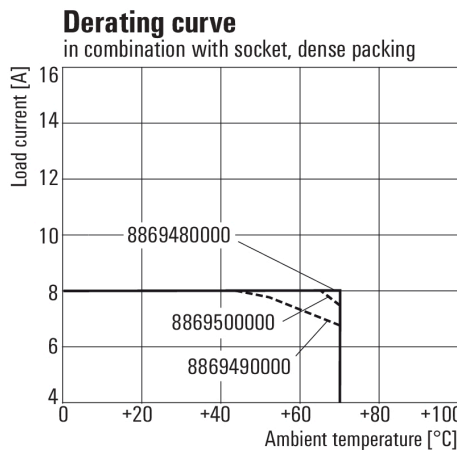

www.weidmueller.com

Изображения

Схема соединений

Вид штырьков снизу

Graph

Диапазон рабочего напряжения перем. тока

Graph

Кривая ухудшения параметров Реле в сочетании с основанием