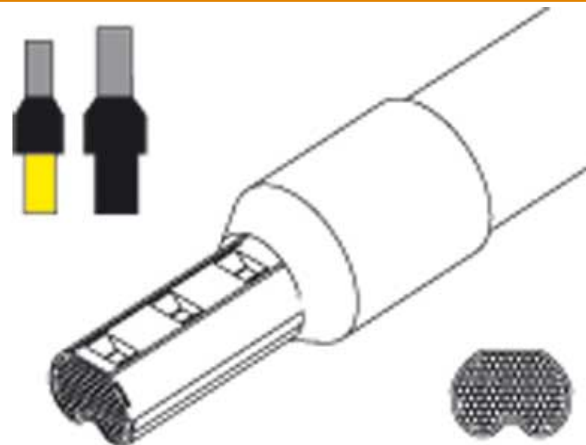

PZ 50

Weidmüller Interface GmbH & Co. KG
Klingenbergstraße 26
D-32758 Detmold
Germany

www.weidmueller.com

Изображения