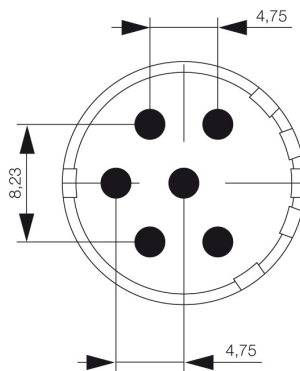

Вид соединения	Обжимное соединение	Кодировка	нет
Количество полюсов	6	Номинальное напряжение	контакт 2 мм = 300 В
Номинальный ток	контакт 2 мм = 20 А	Основной материал корпуса	Термопластичный полиамид PA 6, PBT
Прочность изоляции	$> 10^{10} \Omega$	Циклы коммутации	$> 1000$

**Изображения**

**Габаритный чертеж**

Technical data

Number of positions	6	7	9	12	16	17	19			
Number of contacts	6	7	8	1	12	16	17	16	3	
Contact	mm	2	2	1	2	1	1	1	1	1,5