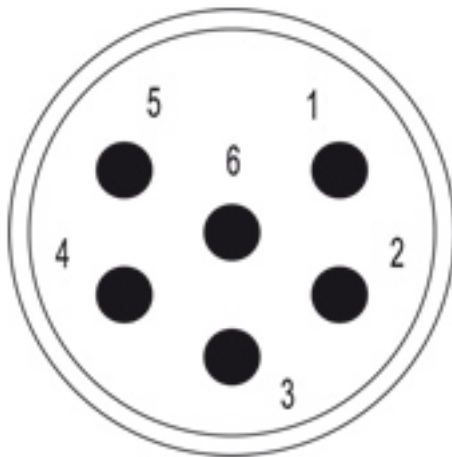

**SAI-M23-SE-6****Weidmüller Interface GmbH & Co. KG**

Klingenbergstraße 26

D-32758 Detmold

Germany

www.weidmueller.com

**Развод контактов**

Круглые вставные разъемы M23 предлагают большое количество циклов стыковки с высокой допустимой нагрузкой по току и высокой плотностью контактов в сочетании с минимальными размерами.

Корпуса, вставки и обжимные контакты необходимо заказывать отдельно.

**Основные данные для заказа**

Исполнение	Концентратор сигналов, соединительный разъем, Вставка
Номер для заказа	<a href="#">1170000000</a>
Тип	SAI-M23-SE-6
GTIN (EAN)	4032248962037
Кол.	1 Шт.

Вид соединения	Обжимное соединение	Кодировка	нет
Количество полюсов	6	Номинальное напряжение	контакт 2 мм = 300 В
Номинальный ток	контакт 2 мм = 20 А	Основной материал корпуса	Термопластичный полиамид PA 6, PBT
Прочность изоляции	$> 10^{10} \Omega$	Циклы коммутации	$> 1000$