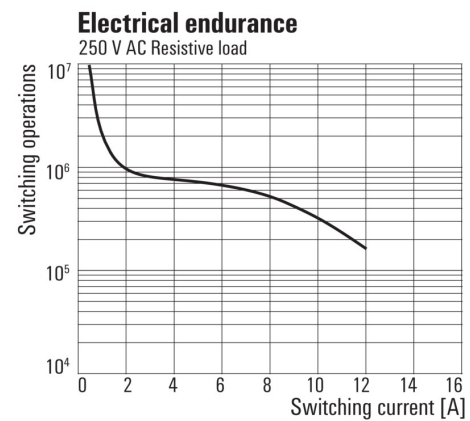

Срок службы электрики
Резистивная нагрузка 250 В перем. тока

Dimensional drawing