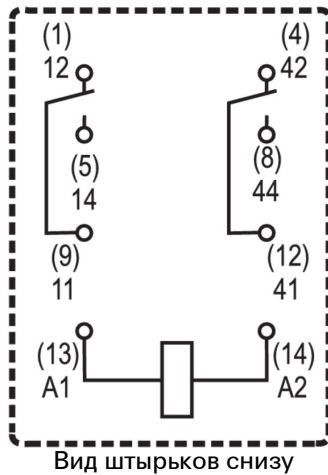

RCM270548

Weidmüller Interface GmbH & Co. KG
Klingenbergstraße 26
D-32758 Detmold
Germany

www.weidmueller.com

Изображения

Схема соединений