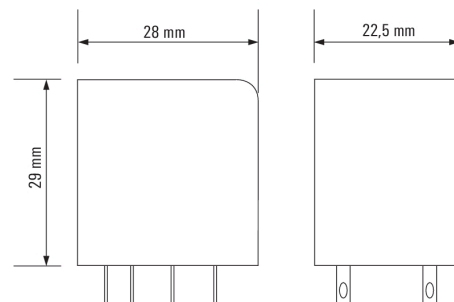

RCM270548

Weidmüller Interface GmbH & Co. KG
Klingenbergstraße 26
D-32758 Detmold
Germany

www.weidmueller.com

Изображения

Схема соединений

Graph

Graph

Graph

Graph

Dimensional drawing