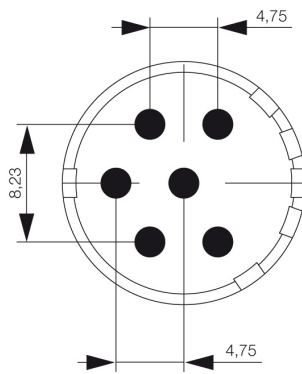

www.weidmueller.com

Технические данные

Размеры и массы

Масса нетто 5 g

Технические данные, настраиваемые вставные разъемы

Вид соединения	Обжимное соединение	Кодировка	нет
Количество полюсов	6	Номинальное напряжение	контакт 2 мм = 300 В
Номинальный ток	контакт 2 мм = 20 А	Основной материал корпуса	Термопластичный полиамид PA 6, PBT
Прочность изоляции	$> 10^{10} \Omega$	Циклы коммутации	> 1000

Technical data

Number of positions	6	7	9	12	16	17	19		
Number of contacts	6	7	8	1	12	16	17	16	3
Contact	mm	2	2	1	2	1	1	1	1,5