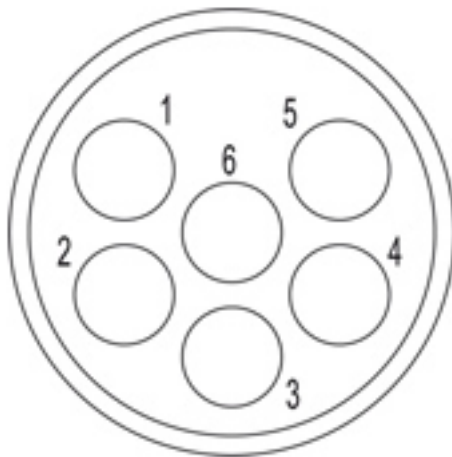

SAI-M23-BE-6**Weidmüller Interface GmbH & Co. KG**

Klingenbergstraße 26

D-32758 Detmold

Germany

www.weidmueller.com

Развод контактов

Круглые вставные разъемы M23 предлагают большое количество циклов стыковки с высокой допустимой нагрузкой по току и высокой плотностью контактов в сочетании с минимальными размерами.

Корпуса, вставки и обжимные контакты необходимо заказывать отдельно.

Основные данные для заказа

Исполнение	Концентратор сигналов, соединительный разъем, Вставка
Номер для заказа	1170020000
Тип	SAI-M23-BE-6
GTIN (EAN)	4032248962020
Кол.	1 Шт.

www.weidmueller.com

Технические данные

Размеры и массы

Масса нетто 5 g

Технические данные, настраиваемые вставные разъемы

Вид соединения	Обжимное соединение	Кодировка	нет
Количество полюсов	6	Номинальное напряжение	контакт 2 мм = 300 В
Номинальный ток	контакт 2 мм = 20 А	Основной материал корпуса	Термопластичный полиамид PA 6, PBT
Прочность изоляции	$> 10^{10} \Omega$	Циклы коммутации	> 1000

Technical data

Number of positions	6	7	9	12	16	17	19		
Number of contacts	6	7	8	1	12	16	17	16	3
Contact	mm	2	2	1	2	1	1	1	1,5