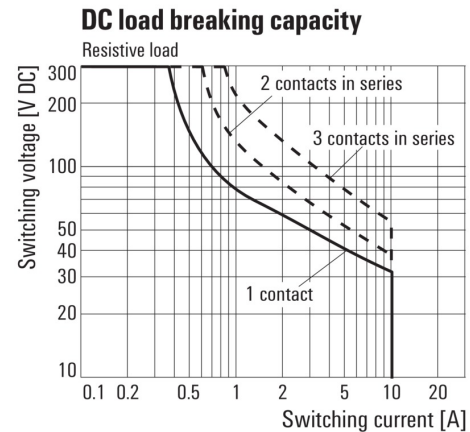

www.weidmueller.com

Изображения

Схема соединений

Graph

Диапазон рабочего напряжения перем. тока

Graph

Graph

Кривая предельной нагрузки пост. тока
Резистивная нагрузка