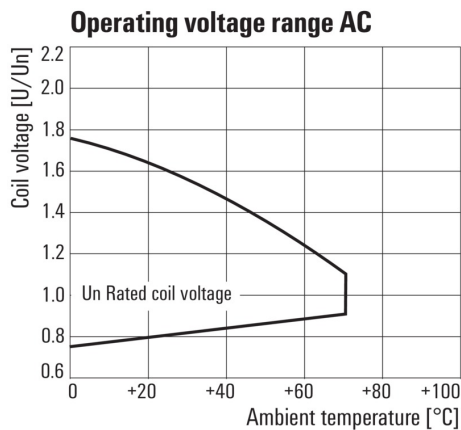

Graph

Диапазон рабочего напряжения перем. тока