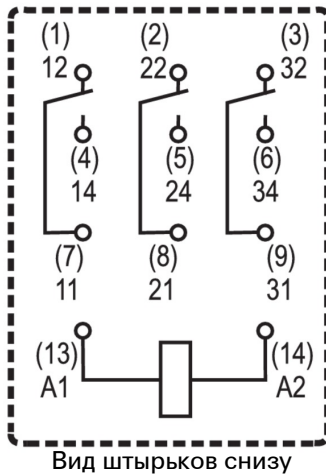

RCM370615

Weidmüller Interface GmbH & Co. KG
Klingenbergstraße 26
D-32758 Detmold
Germany

www.weidmueller.com

Изображения

Схема соединений