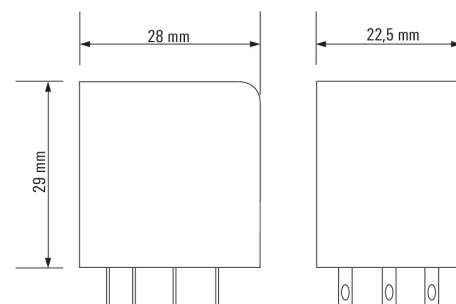

RCM370615

Weidmüller Interface GmbH & Co. KG
Klingenbergstraße 26
D-32758 Detmold
Germany

www.weidmueller.com

Изображения

Схема соединений

Graph

Graph

Graph

Graph

Dimensional drawing