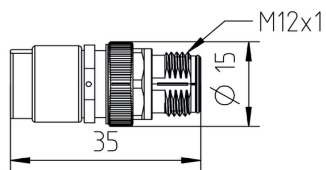

Dane techniczne

Wymiary i ciężary

Masa netto 15 g

Zgodność produktu z wymogami środowiska naturalnego

REACH SVHC Lead 7439-92-1

Dane techniczne adaptowalnych złączy wtykowych

Cykle wpinania	≥ 500	Kategoria	Cat.6 _A / Klasa E _A (ISO/IEC 11801 2010)
Liczba biegunów	4	Podstawowy materiał obudowy	CuZn
Powierzchnia styku	pozlacany	Przekrój przyłącza przewodu, maks.	0,34 mm ²
Przekrój przyłącza przewodu, min.	0,14 mm ²	Przekrój przyłącza, maks.	0,34 mm ²
Przekrój przyłącza, min.	0,14 mm ²	Przyłącze ekranu	Tak
Prąd znamionowy	4 A	Rodzaj przyłącza	Przyłącze zagniatane
Stopień ochrony	IP67	Stopień zanieczyszczenia	3
Zakres temperatury obudowy	-40 - +85 °C	kodowanie	X
napięcie znamionowe	50 V	Średnica kabla	4...9 mm
Średnica kabla, maks.	9 mm	Średnica kabla, min.	4 mm

IE-PS-M12X-180-P-TH

Weidmüller Interface GmbH & Co. KG
Klingenbergstraße 26
D-32758 Detmold
Germany

www.weidmueller.com

Rysunki

Rysunek wymiarowy

Schemat biegunów