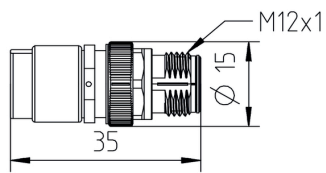

IE-PS-M12X-180-P-TH

Weidmüller Interface GmbH & Co. KG
Klingenbergstraße 26
D-32758 Detmold
Germany

www.weidmueller.com

Zeichnungen

Maßzeichnung