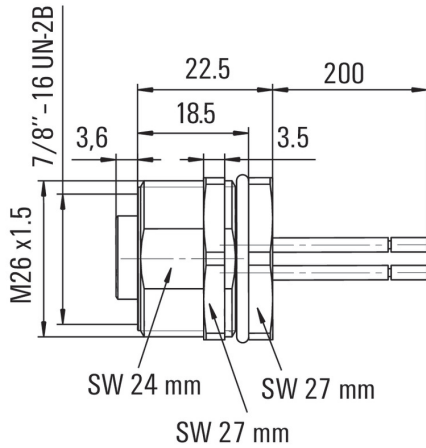

Klingenbergstraße 26

D-32758 Detmold

Germany

www.weidmueller.com

Dane techniczne

Wymiary i ciężary

Masa netto 78 g

Zgodność produktu z wymogami środowiska naturalnego

REACH SVHC Lead 7439-92-1

Dane techniczne adaptowalnych złączy wtykowych

Cykle wpinania	≥ 100	Dławnice kablowe	7/8"
Liczba biegunów	5	Napięcie znamionowe	300 V
Podstawowy materiał obudowy	odlew ciśnieniowy cynkowy, niklowany	Powierzchnia styku	pozlącany
Prąd znamionowy	8 A	Prąd znamionowy	8 A (4- i 5-biegunowy), 10 A (3-biegunowy)
Rodzaj przyłącza	złącze żeńskie	Stopień ochrony	IP67, po wkręceniu
Zakres temperatury obudowy	-25...+85 °C	kodowanie	brak
napięcie znamionowe	300 V		

Dane ogólne

Cykle wpinania	≥ 100	Dławnice kablowe	7/8"
Długość przewodu plecionego / kabla	0,2 m	Liczba biegunów	5
Materiał styków	CuZn	Napięcie znamionowe	300 V
Podstawowy materiał obudowy	odlew ciśnieniowy cynkowy, niklowany	Powierzchnia styku	pozlącany
Przekrój żyły	0,75 mm ²	Prąd znamionowy	8 A
Prąd znamionowy	8 A (4- i 5-biegunowy), 10 A (3-biegunowy)	Rodzaj przyłącza	złącze żeńskie
Stopień ochrony	IP67, po wkręceniu	Zakres temperatury obudowy	-25...+85 °C
Zewnętrzna średnica przewodu	-	kodowanie	brak
napięcie znamionowe	300 V	tworzywo	PUR/ PUR
Ścieżka połączenia	7/8"		

Pobieranie

Dane projektowe [STEP](#)

SAIE-7/8B-5-0.2U-H

Weidmüller Interface GmbH & Co. KG
 Klingenbergstraße 26
 D-32758 Detmold
 Germany

www.weidmueller.com

Rysunki

Schemat połączeń

Schemat biegunów