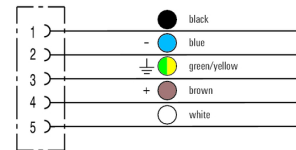

SAIE-7/8B-5-0.2U-H

Weidmüller Interface GmbH & Co. KG
Klingenbergstraße 26
D-32758 Detmold
Germany

www.weidmueller.com

Rysunki

Schemat połączeń