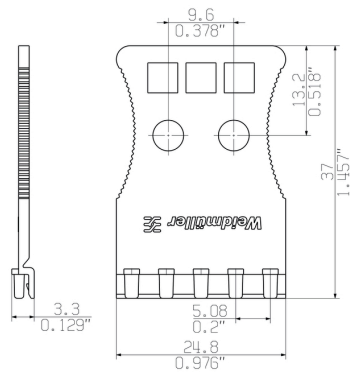

BLF/SLF 5.08 ZE06 BK

Weidmüller Interface GmbH & Co. KG
Klingenbergstraße 26
D-32758 Detmold
Germany

www.weidmueller.com

Изображения

Габаритный чертеж