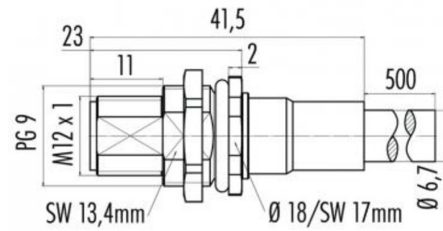

Germany

www.weidmueller.com

**Dane techniczne****Wymiary i ciężary**

Długość	2,5 m	Długość (cale)	98,425 inch
Masa netto	100 g		

**Zgodność produktu z wymogami środowiska naturalnego**

REACH SVHC	Lead 7439-92-1
------------	----------------

**Rysunek wymiarowy**

Hexagon nut enclosed loosely

**Rysunek wymiarowy**

with through hole