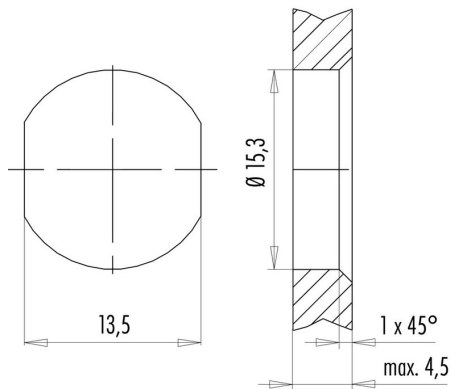

Germany

www.weidmueller.com

**Dane techniczne****Wymiary i ciężary**

Długość	2,5 m	Długość (cale)	98,425 inch
Masa netto	100 g		

**Zgodność produktu z wymogami środowiska naturalnego**

REACH SVHC	Lead 7439-92-1
------------	----------------

**Rysunek wymiarowy**

Hexagon nut enclosed loosely

**Rysunek wymiarowy**

with through hole