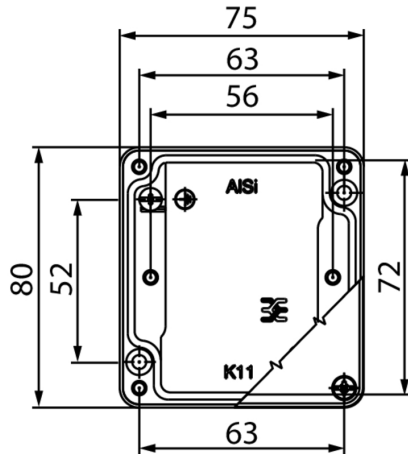

IE-OM-V04P-K11-1S

Weidmüller Interface GmbH & Co. KG
Klingenbergstraße 26
D-32758 Detmold
Germany

www.weidmueller.com

Изображения

Габаритный чертеж