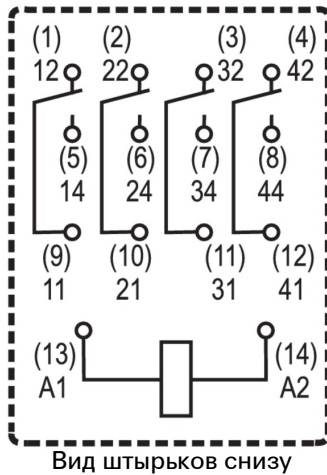

RCM580615

Weidmüller Interface GmbH & Co. KG
Klingenbergstraße 26
D-32758 Detmold
Germany

www.weidmueller.com

Изображения

Схема соединений