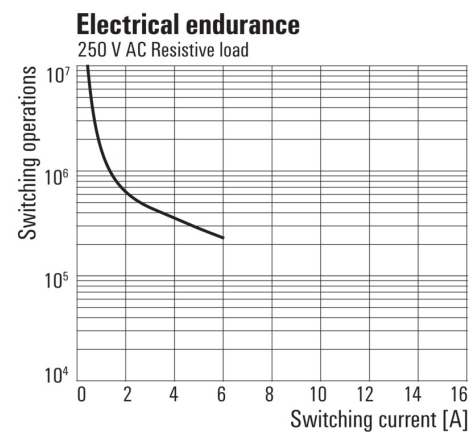

Graph

Срок службы электрики
Резистивная нагрузка 250 В перем. тока

Dimensional drawing