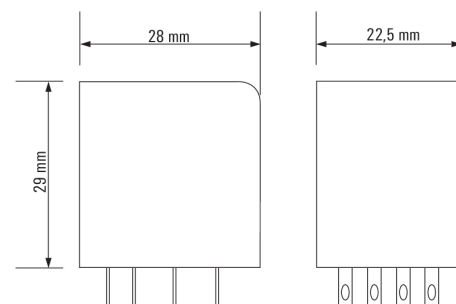

RCM580615

Weidmüller Interface GmbH & Co. KG
Klingenbergstraße 26
D-32758 Detmold
Germany

www.weidmueller.com

Изображения

Схема соединений

Graph

Graph

Graph

Graph

Dimensional drawing