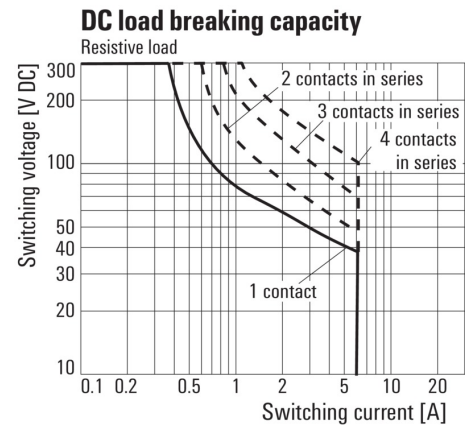

www.weidmueller.com

Изображения

Схема соединений

Graph

Диапазон рабочего напряжения перем. тока

Graph

Кривая ухудшения параметров
Реле в сочетании с основанием

Graph