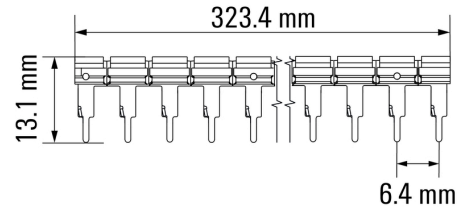

TCC 6.4/51 BL

Weidmüller Interface GmbH & Co. KG
Klingenbergstraße 26
D-32758 Detmold
Germany

www.weidmueller.com

Zeichnungen

Produktbild

Maßbild