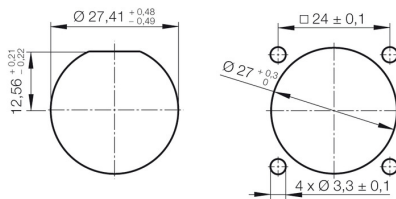

IE-BS-V01M-LCD-SM-C

Weidmüller Interface GmbH & Co. KG
Klingenbergstraße 26
D-32758 Detmold
Germany

www.weidmueller.com

Изображения

Разрез узла в сборе

Mounting cut-out: 1. With central screw connection / 2. For mounting with four M3 screws