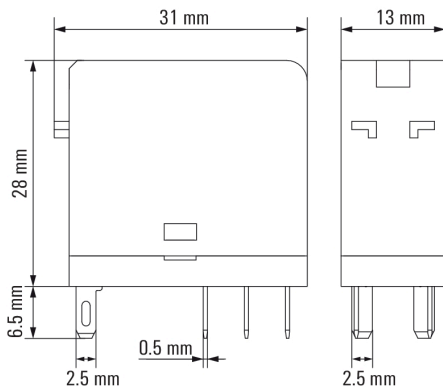

### Abmessungen und Gewichte

Breite	13 mm	Breite (inch)	0,512 inch
Höhe	31 mm	Höhe (inch)	1,22 inch
Nettogewicht	19 g	Tiefe	28 mm
Tiefe (inch)	1,102 inch		

### Anschlussdaten

Leiteranschlusstechnik	Flachstecker-Anschlüsse (2,5 mm x 0,5 mm)
------------------------	---

**Diagramm**

**Maßbild**