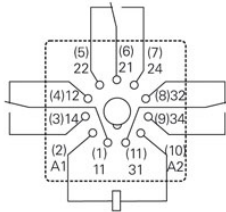

www.weidmueller.com

Технические данные

Размеры и массы

Высота	35,5 мм	Высота (в дюймах)	1,398 inch
Глубина	57 мм	Глубина (дюймов)	2,244 inch
Масса нетто	84,36 g	Ширина	35,5 мм
Ширина (в дюймах)	1,398 inch		

www.weidmueller.com

Изображения

Схема соединений

Circuit diagram
View of connections

Graph

Кривая предельной нагрузки пост. тока
Резистивная нагрузка

Graph

Диапазон рабочего напряжения пост. тока