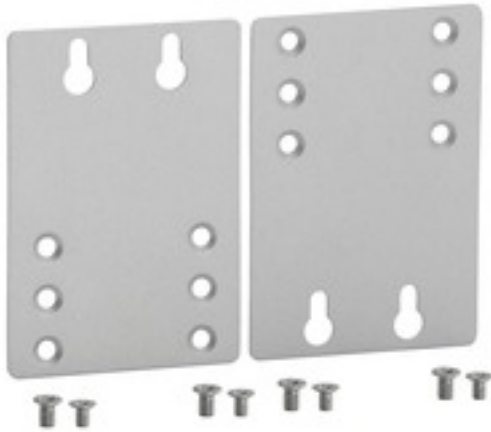

### Produktbild

Montagesatz für die alternative Befestigung von hutschienenbasierten Industrial Ethernet Komponenten an der Wand.

**IE-WALLMOUNT-KIT-30MM** zur Verwendung mit:

- Industrial Ethernet Switches der Produktserie **IE-SW-BL05**

**IE-WALLMOUNT-KIT-46MM** zur Verwendung mit:

- Industrial Ethernet Switches der Produktserien **IE-SW-BL06/BL08/VL05/VL08/VL09/VL16/PL06/PL08/PL09/PL10/PL16/PL18**
- Industrial Ethernet Medienkonvertern der Produktserie **IE-MC-VL**
- Industrial Wireless Access Points der Produktserie **IE-WL-AP**