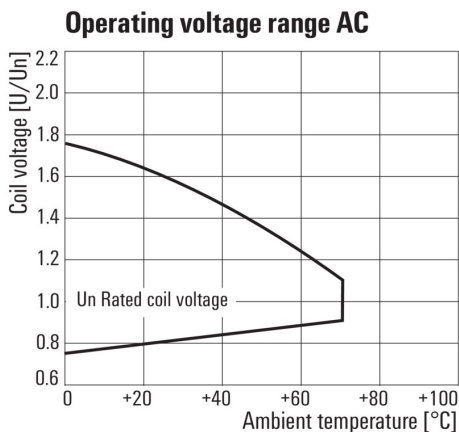

Graph

Диапазон рабочего напряжения перем. тока