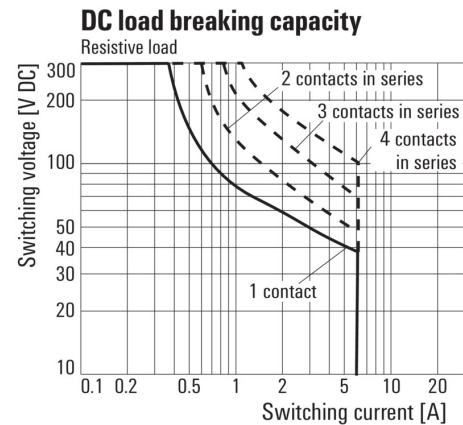

www.weidmueller.com

Изображения

Схема соединений

Graph

Диапазон рабочего напряжения перем. тока

Graph

Кривая ухудшения параметров
Реле в сочетании с основанием

Graph