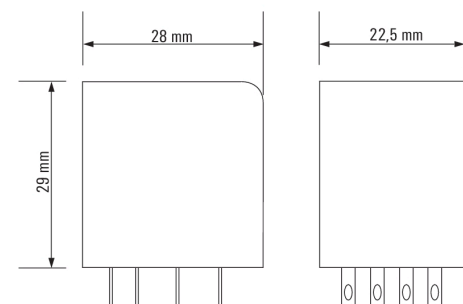

RCM570615

Weidmüller Interface GmbH & Co. KG
Klingenbergstraße 26
D-32758 Detmold
Germany

www.weidmueller.com

Изображения

Схема соединений

Graph

Graph

Graph

Graph

Dimensional drawing