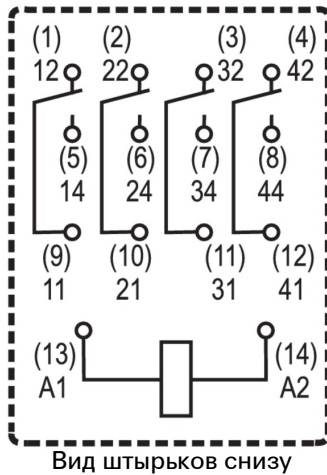

RCM570615

Weidmüller Interface GmbH & Co. KG
Klingenbergstraße 26
D-32758 Detmold
Germany

www.weidmueller.com

Изображения

Схема соединений