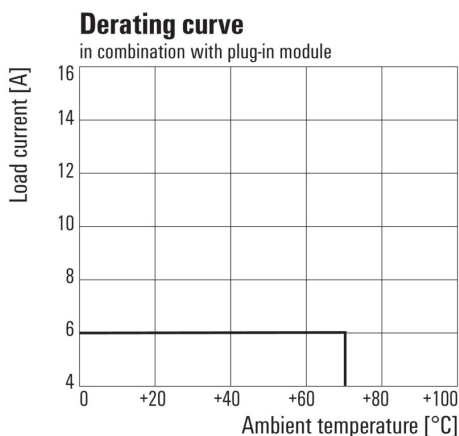

www.weidmueller.com

Изображения

Схема соединений

Graph

Диапазон рабочего напряжения перем. тока

Graph

Кривая ухудшения параметров
Реле в сочетании с основанием

Graph