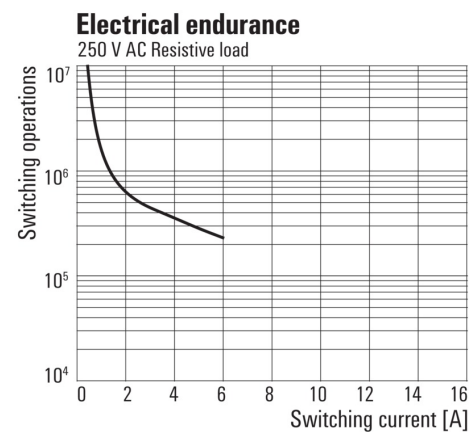

Graph

Срок службы электрики
Резистивная нагрузка 250 В перем. тока

Dimensional drawing