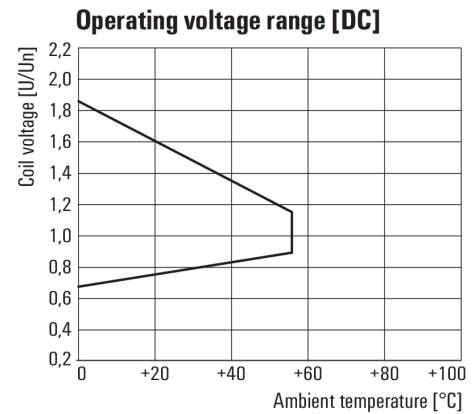

Graph

Диапазон рабочего напряжения пост. тока