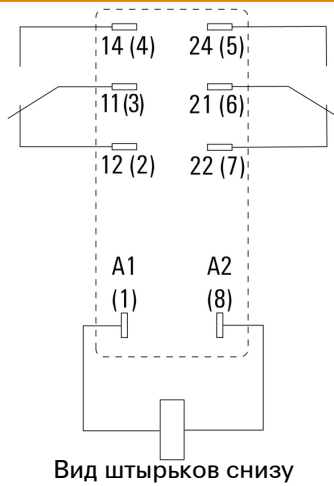

DRI424048

Weidmüller Interface GmbH & Co. KG
Klingenbergstraße 26
D-32758 Detmold
Germany

www.weidmueller.com

Изображения

Схема соединений