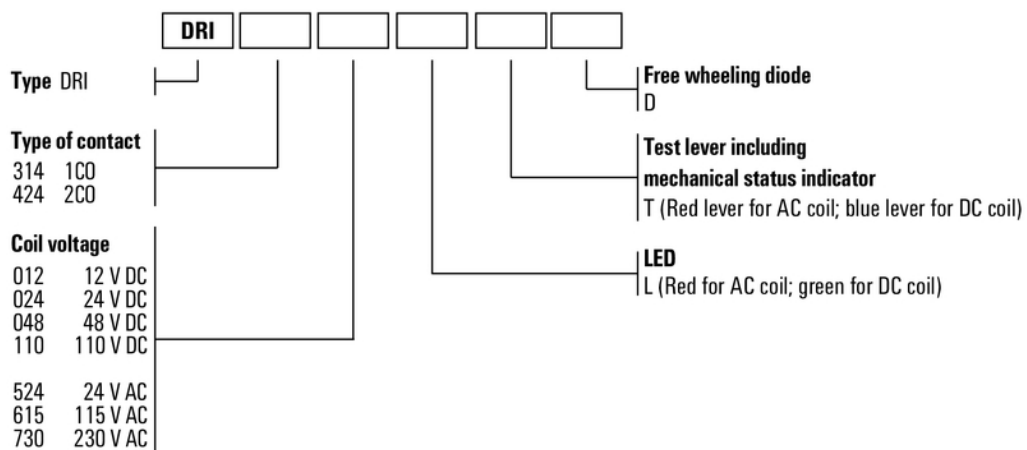

DRI424048

Weidmüller Interface GmbH & Co. KG
Klingenbergstraße 26
D-32758 Detmold
Germany

www.weidmueller.com

Изображения

Miscellaneous

Типы кодов