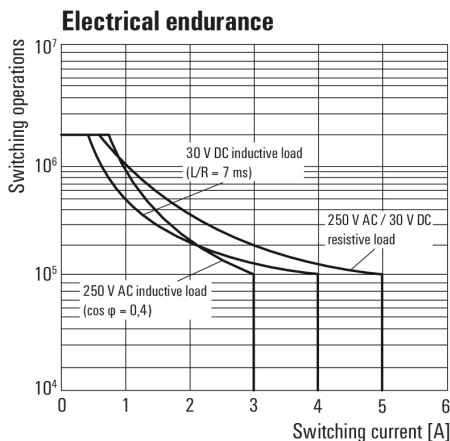

Graph

Срок службы электрики