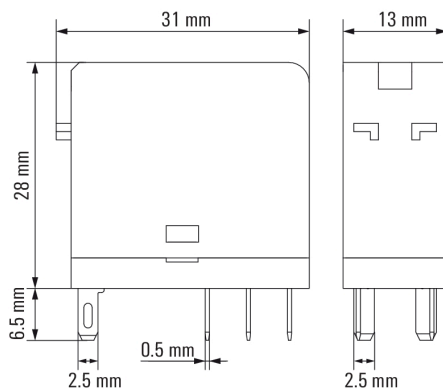

www.weidmueller.com

Технические данные**Размеры и массы**

Высота	31 мм	Высота (в дюймах)	1,22 inch
Глубина	28 мм	Глубина (дюймов)	1,102 inch
Масса нетто	19 g	Ширина	13 мм
Ширина (в дюймах)	0,512 inch		

Температуры

Graph

Срок службы электрики

Graph

Диапазон рабочего напряжения пост. тока

Dimensional drawing

DRI424048

Weidmüller Interface GmbH & Co. KG
 Klingenbergstraße 26
 D-32758 Detmold
 Germany

www.weidmueller.com