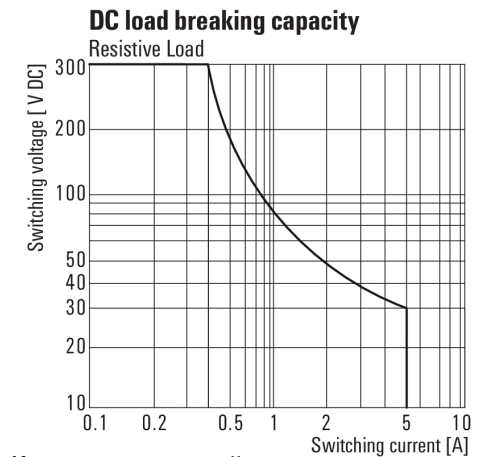

Graph

Кривая предельной нагрузки пост. тока
Резистивная нагрузка