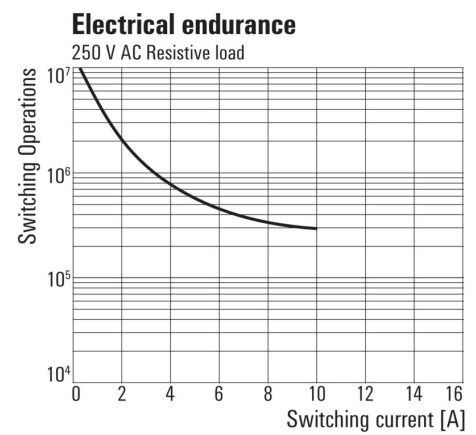

Graph

Срок службы электрики
Резистивная нагрузка 250 В перем. тока