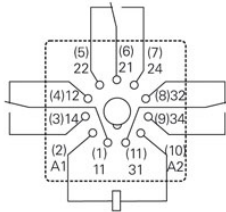

## Размеры и массы

Высота	35,5 мм	Высота (в дюймах)	1,398 inch
Глубина	57 мм	Глубина (дюймов)	2,244 inch
Масса нетто	83,2 g	Ширина	35,5 мм
Ширина (в дюймах)	1,398 inch		

## Размеры

Метод проводного соединения	Втычное соединение
-----------------------------	--------------------

www.weidmueller.com

Изображения

Схема соединений

Circuit diagram  
View of connections

Graph

Кривая предельной нагрузки пост. тока  
Резистивная нагрузка

Graph

Диапазон рабочего напряжения пост. тока