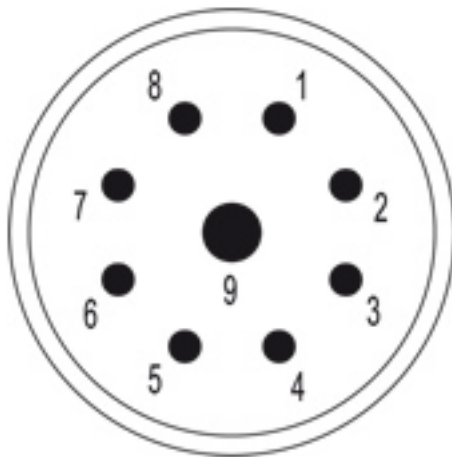

SAI-M23-SE-9**Weidmüller Interface GmbH & Co. KG**

Klingenbergstraße 26

D-32758 Detmold

Germany

www.weidmueller.com

Развод контактов

Круглые вставные разъемы M23 предлагают большое количество циклов стыковки с высокой допустимой нагрузкой по току и высокой плотностью контактов в сочетании с минимальными размерами.

Корпуса, вставки и обжимные контакты необходимо заказывать отдельно.

Основные данные для заказа

Исполнение	Концентратор сигналов, соединительный разъем, Вставка
Номер для заказа	1170050000
Тип	SAI-M23-SE-9
GTIN (EAN)	4032248962167
Кол.	1 Шт.

Вид соединения	Обжимное соединение	Кодировка	нет
Количество полюсов	9	Номинальное напряжение	контакт 1 мм = 200 В, контакт 2 мм = 200 В
Номинальный ток	контакт 2 мм = 20 А, контакт 1 мм = 8 А	Основной материал корпуса	Термопластичный полиамид PA 6, PBT
Прочность изоляции	$> 10^{10} \Omega$	Циклы коммутации	> 1000

Technical data

Number of positions	6	7	9	12	16	17	19		
Number of contacts	6	7	8	1	12	16	17	16	3
Contact	mm	2	2	1	2	1	1	1	1.5