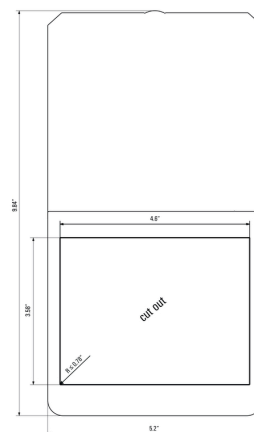

Высота	27,5 мм	Высота (в дюймах)	1,083 inch
Масса нетто	806,444 g	Толщина стенок, макс.	5 мм
Толщина стенок, мин.	1 мм	Ширина	132 мм
Ширина (в дюймах)	5,197 inch		

Температуры

Рабочая температура	-40 °C...70 °C
---------------------	----------------

www.weidmueller.com

Изображения

Габаритный чертеж

Единица измерения: мм

Разрез узла в сборе

Единица измерения: мм

Габаритный чертеж

Единица измерения: дюйм

Разрез узла в сборе

Единица измерения: дюйм