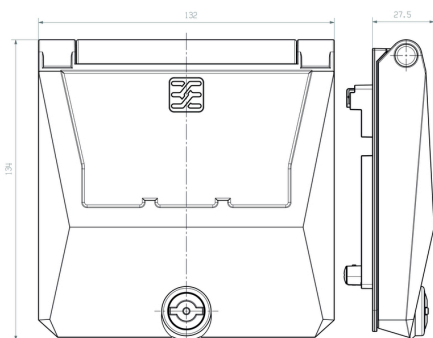

Высота	27,5 мм	Высота (в дюймах)	1,083 inch
Масса нетто	806,444 g	Толщина стенок, макс.	5 мм
Толщина стенок, мин.	1 мм	Ширина	132 мм
Ширина (в дюймах)	5,197 inch		

Температуры

Рабочая температура	-40 °C...70 °C
---------------------	----------------

www.weidmueller.com

Изображения

Габаритный чертеж

Единица измерения: мм

Разрез узла в сборе

Единица измерения: мм

Габаритный чертеж

Единица измерения: дюйм

Разрез узла в сборе

Единица измерения: дюйм