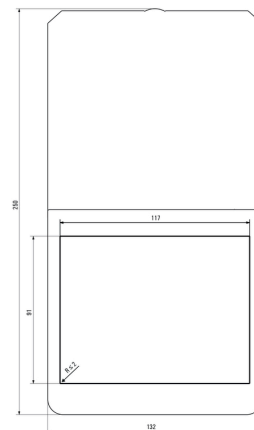

Высота	27,5 мм	Высота (в дюймах)	1,083 inch
Масса нетто	806,444 g	Толщина стенок, макс.	5 мм
Толщина стенок, мин.	1 мм	Ширина	132 мм
Ширина (в дюймах)	5,197 inch		

Температуры

Рабочая температура	-40 °C...70 °C
---------------------	----------------

www.weidmueller.com

Изображения

Габаритный чертеж

Единица измерения: мм

Разрез узла в сборе

Единица измерения: мм

Габаритный чертеж

Единица измерения: дюйм

Разрез узла в сборе

Единица измерения: дюйм