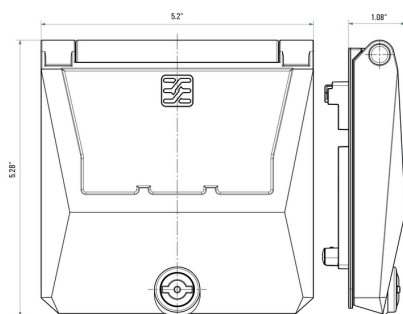

Высота	27,5 мм	Высота (в дюймах)	1,083 inch
Масса нетто	806,444 g	Толщина стенок, макс.	5 мм
Толщина стенок, мин.	1 мм	Ширина	132 мм
Ширина (в дюймах)	5,197 inch		

Температуры

Рабочая температура	-40 °C...70 °C
---------------------	----------------

www.weidmueller.com

Изображения

Габаритный чертеж

Единица измерения: мм

Разрез узла в сборе

Единица измерения: мм

Габаритный чертеж

Единица измерения: дюйм

Разрез узла в сборе

Единица измерения: дюйм