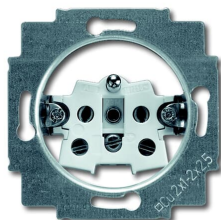

PRODUCT-DETAILS

20 M-500

20 M-500 Socket outlet with earth pin

Общая информация

Тип расширенного изделия	20 M-500
Идентификационный номер изделия	2CKA002017A0854
Европейский товарный код (EAN)	4011395120125
Описание в каталоге	20 M-500 Socket outlet with earth pin
Длинное описание	With screwless terminals. Suitable for the countries: Belgium, Poland, Czech Republic. DP (2 P + E)

Additional Information

Вспомогательное напряжение AC/DC	250 V AC/DC
Торговая марка/ярлык	Busch-Jaeger
Цвет	not program-bound
Тип подключаемой схемы	Plug Clamp
Частота (f)	50...50 Hz
Материалы	Material quality: Duroplast Material: Plastic
Тип монтажа	Flush Mounted
Количество фаз	1
Основной тип изделия	Socket outlet
Название изделия	Socket outlet with earth pin
Номенклатура изделий	carat®

Низковольтное оборудование → Электроустановочные изделия → Flush Mounted VDE Range - Busch-Jaeger → Design Impuls → Flush Mounted Inserts → Mechanical Special Switch Inserts

Низковольтное оборудование → Электроустановочные изделия → Flush Mounted VDE Range - Busch-Jaeger → Design Pur Stainless Steel → Flush Mounted Inserts → Mechanical Special Switch Inserts

Низковольтное оборудование → Электроустановочные изделия → Flush Mounted VDE Range - Busch-Jaeger → Design SI → Flush Mounted Inserts → Mechanical Special Switch Inserts

Низковольтное оборудование → Электроустановочные изделия → Flush Mounted VDE Range - Busch-Jaeger → Design Solo → Flush Mounted Inserts → Mechanical Special Switch Inserts