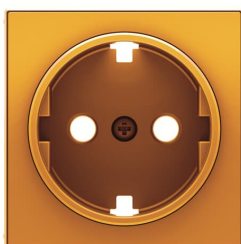

### Общая информация

Тип расширенного изделия	8588 NA
Идентификационный номер изделия	2CLA858800A9001
Европейский товарный код (EAN)	8427238193786
Описание в каталоге	8588 NA - Cover plate for Schuko socket outlet - Orange
Длинное описание	Color: Orange Suitable to identify special circuits Cover plate for Schuko socket outlet code: 8188, 8188.5 & 8188.6