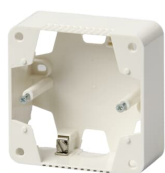

PRODUCT-DETAILS

2551-510-212

2551-510-212 Surface mounting frame

Общая информация

Тип расширенного изделия	2551-510-212
Идентификационный номер изделия	2TKA000863G1
Европейский товарный код (EAN)	6410024065710
Описание в каталоге	2551-510-212 Surface mounting frame
Длинное описание	Surface mounting frame for Jussi flush mounting products. Use with 85mm cover frames. The height of the frame is 36mm.

Additional Information

Цвет	White
Степень защиты	IP21
Материалы	Plastic
Основной тип изделия	Surface mounting boxes and accessories
Название изделия	Surface mounting frame
Surface Finishing	Surface protection: Untreated Surface finishing: Glossy